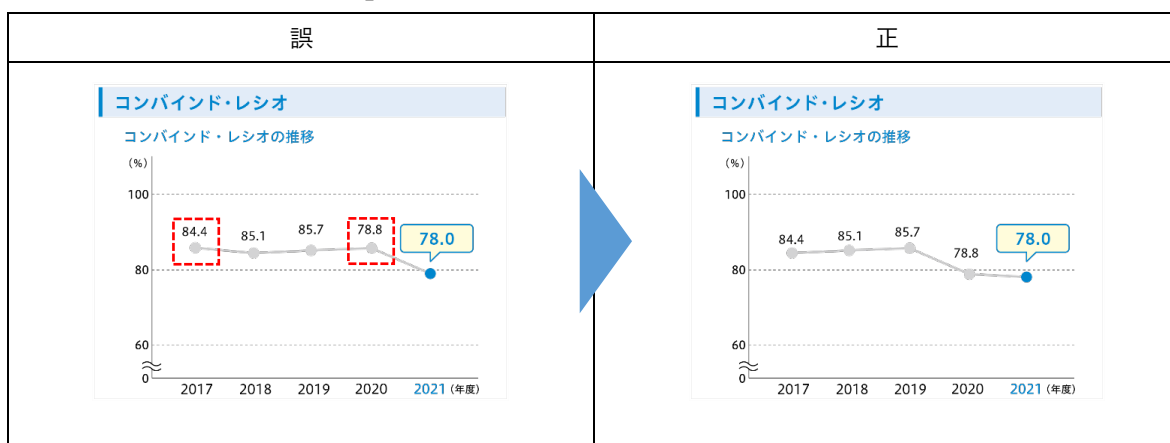

「ソニー損害保険株式会社 ディスクロージャー誌 2022」の正誤表

「ソニー損害保険株式会社 ディスクロージャー誌 2022」に一部誤りがございました。お詫び申し上げますとともに、下記のとおり訂正いたします。(訂正箇所のみ掲載しております)

記

以下2つの折れ線グラフの点線で囲んだ箇所について、表示数値とグラフマーカーの位置関係が誤っていました。なお、グラフ上に表示していた数値には誤りはありません。

・P14 「コンバインド・レシオ」のグラフ