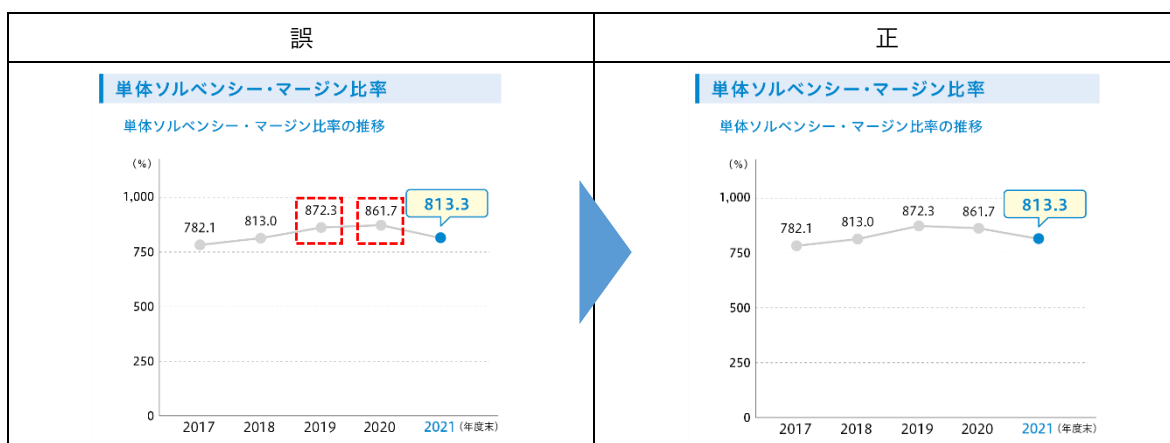

・P15 「単体ソルベンシー・マージン比率」のグラフ

なお、当社ウェブサイトに掲載している「ソニー損害保険株式会社 ディスクロージャー誌 2022」は、上記の修正が反映されております。

・ソニー損害保険株式会社 ディスクロージャー誌 2022

<https://www.sonysonpo.co.jp/company/fr05020.html>